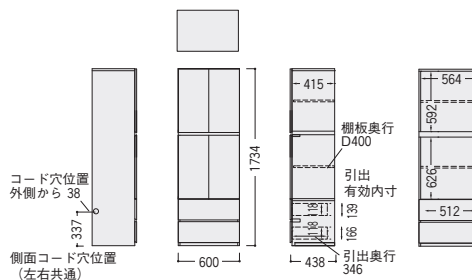

●H870下置用 (オープン1段、引出し2個、両開き1段)

※天板が必要です。

97-5038-□ MRS-09HK-□ ¥75,900

W600×D396×H869 ●27.0kg

- 棚板×1枚付 (4段階調節)
- アシスタター付
- 横連結用ビス付

●H650上置用 (両開き1段)

※H1730下置用の上部連結用

97-5039-□ MRS-06H-□ ¥44,100

W598×D438×H647 ●16.0kg

- 棚板×1枚付 (10段階調節)
- 上下結用ビス付

●H1730下置用 (両開き2段、引出し2段)

97-5037-□ MRS-17HD-□ ¥93,000

W600×D438×H1734 ●41.0kg

- 棚板×2枚付 (10段階調節)
- 上下結用ビス付

●天板

MRS-T60-WO

寸法 W	質量 kg	商品コード	品番	価格
600	6.3	97-5040-□	MRS-T60-□	¥36,700
1200	12.5	97-5041-□	MRS-T120-□	¥41,600
1800	18.8	97-5042-□	MRS-T180-□	¥51,400
2400	25.0	97-5043-□	MRS-T240-□	¥59,400

D445×H38

●天板コード穴付き／1個 (T60、T120、T180)、3個 (T240)