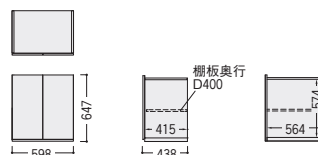

●H870下置用 (オープン1段、引出し2個、両開き1段)

※天板が必要です。

97-5038-□ MRS-09HK-□ ¥75,900

W600×D396×H869 ●27.0kg

- 棚板×1枚付 (4段階調節)
- アシスタター付
- 横連結用ビス付

●H650上置用 (両開き1段)

※H1730下置用の上部連結用

97-5039-□ MRS-06H-□ ¥44,100

W598×D438×H647 ●16.0kg

- 棚板×1枚付 (10段階調節)
- 上下結用ビス付

●H1730下置用 (両開き2段、引出し2段)

97-5037-□ MRS-17HD-□ ¥93,000

W600×D438×H1734 ●41.0kg

- 棚板×2枚付 (10段階調節)
- 上下結用ビス付

●天板

MRS-T60-WO

寸法 W	質量 kg	商品コード	品番	価格
600	6.3	97-5040-□	MRS-T60-□	¥36,700
1200	12.5	97-5041-□	MRS-T120-□	¥41,600
1800	18.8	97-5042-□	MRS-T180-□	¥51,400
2400	25.0	97-5043-□	MRS-T240-□	¥59,400

D445×H38

●天板コード穴付き／1個 (T60、T120、T180)、3個 (T240)