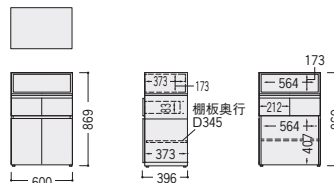

●H870下置用 (オープン1段、引出し2個、両開き1段)

※天板が必要です。

97-5038-□ MRS-09HK-□ ¥75,900

W600×D396×H869 ●27.0kg

- 棚板×1枚付 (4段階調節)
- アシスタター付
- 横連結用ビス付

●H650上置用 (両開き1段)

※H1730下置用の上部連結用

97-5039-□ MRS-06H-□ ¥44,100

W598×D438×H647 ●16.0kg

- 棚板×1枚付 (10段階調節)
- 上下結用ビス付

●H1730下置用 (両開き2段、引出し2段)

97-5037-□ MRS-17HD-□ ¥93,000

W600×D438×H1734 ●41.0kg

- 棚板×2枚付 (10段階調節)
- 上下結用ビス付

●天板

MRS-T60-WO

寸法 W	質量 kg	商品コード	品番	価格
600	6.3	97-5040-□	MRS-T60-□	¥36,700
1200	12.5	97-5041-□	MRS-T120-□	¥41,600
1800	18.8	97-5042-□	MRS-T180-□	¥51,400
2400	25.0	97-5043-□	MRS-T240-□	¥59,400

D445×H38

●天板コード穴付き／1個 (T60、T120、T180)、3個 (T240)