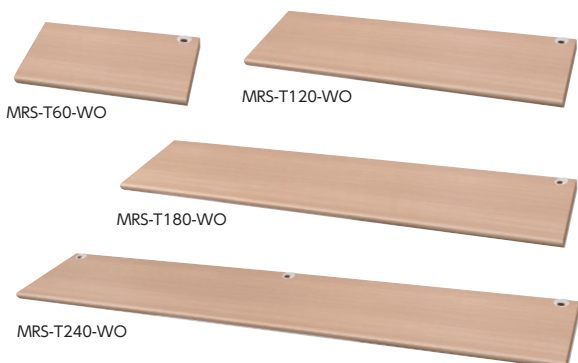

W598×D438×H647 ●16.0kg

- 棚板×1枚付 (10段階調節)
- 上下結用ビス付

●H1730下置用 (両開き2段、引出し2段)

97-5037-□ MRS-17HD-□ ¥93,000

W600×D438×H1734 ●41.0kg

- 棚板×2枚付 (10段階調節)
- 上下結用ビス付

●天板

MRS-T60-WO

MRS-T120-WO

MRS-T180-WO

MRS-T240-WO

H870下置用単体・横連結時に、上部に設置してください。

■天板カラー

PW (パールホワイト) -1

WO (ホワイトオーク) -2

WN (ウォールナット) -3